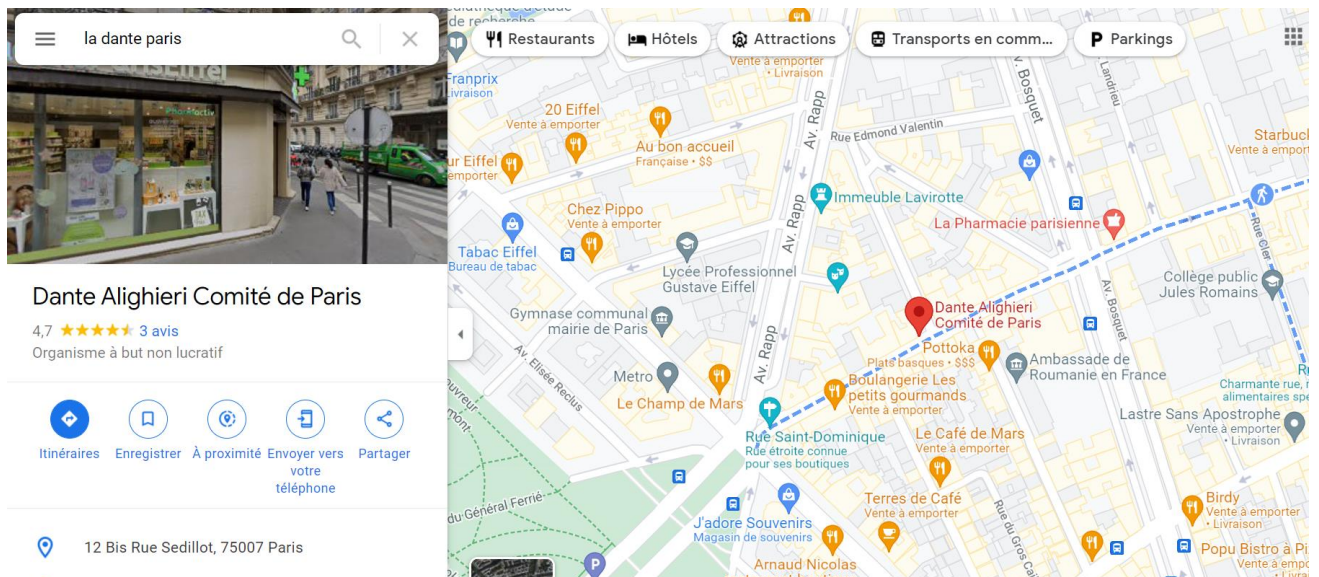

SOCIETA' DANTE ALIGHIERI

Il mondo in italiano

Comité de Paris

Plan d'accès à La Dante Paris

- Nous vous rappelons que malheureusement l'accès à nos salles de cours n'est pas possible en fauteuils roulant

Società Dante Alighieri – Comité de Paris

12 bis, rue Sédillot

75007 PARIS

Tél. : 01 47 05 16 26

Vous pouvez arriver chez nous via les moyens de transport en commun suivants :

RER C – arrêt Pont de l'Alma

Métro 8 – arrêt Ecole Militaire ou La Motte Piquet Grenelle

Métro 9 – arrêt Alma-Marceau

Bus

42 arrêt Champs de Mars - Tour Eiffel ,

63 arrêt Bosquet – Rapp

69 arrêts Bosquet – Grenelle / Champs de Mars - la Bourdonnais

80, 92 arrêt Bosquet – Saint Dominique

Dante Alighieri - Comité de Paris

12 bis, rue Sédillot - 75007 Paris - Tél. : 01 47 05 16 26 - paris@ladante.fr - www.ladante.fr/paris
Association 1901 - Code APE 913 E - SIRET 34176962800015 - Enregistrement n° 11 75 41694 75