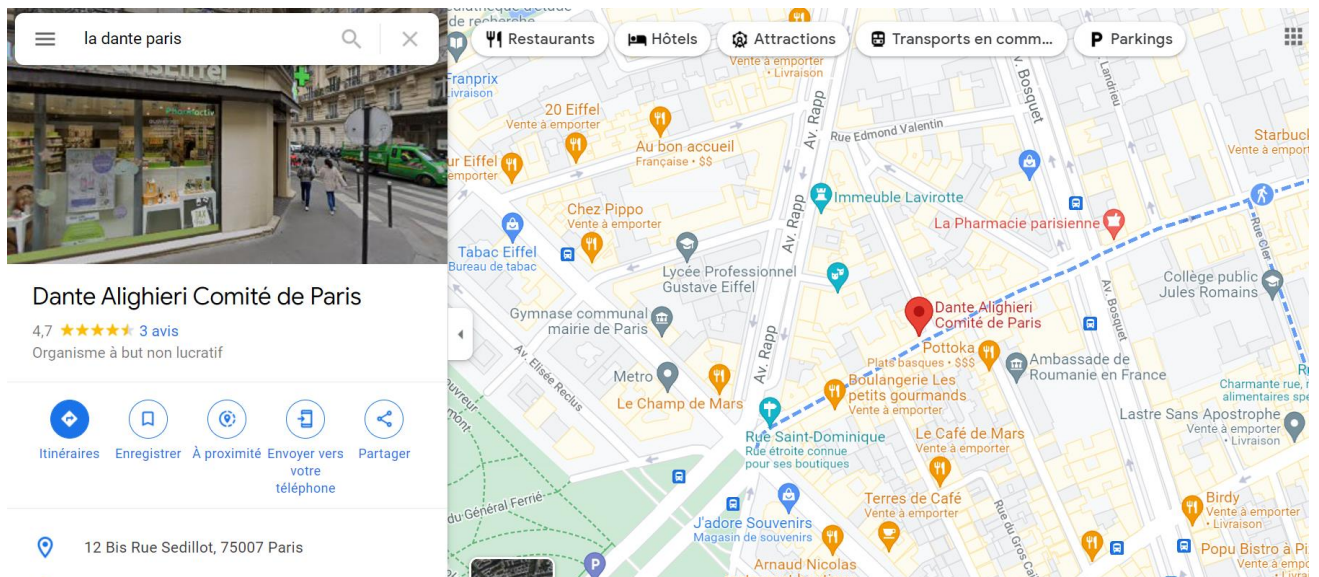

SOCIETA' DANTE ALIGHIERI

Il mondo in italiano

Comité de Paris

Plan d'accès à La Dante Paris

- Nous vous rappelons que malheureusement l'accès à nos salles de cours n'est pas possible en fauteuils roulant

Società Dante Alighieri – Comité de Paris

12 bis, rue Sédillot

75007 PARIS

Tél. : 01 47 05 16 26

Vous pouvez arriver chez nous via les moyens de transport en commun suivants :

RER C – arrêt Pont de l'Alma

Métro 8 – arrêt Ecole Militaire ou La Motte Piquet Grenelle

Métro 9 – arrêt Alma-Marceau

Bus

42 arrêt Champs de Mars - Tour Eiffel ,

63 arrêt Bosquet – Rapp

69 arrêts Bosquet – Grenelle / Champs de Mars - la Bourdonnais

80, 92 arrêt Bosquet – Saint Dominique

Mise à jour le 23 septembre 2024

Dante Alighieri - Comité de Paris

12 bis, rue Sédillot - 75007 Paris - Tél. : 01 47 05 16 26 - paris@ladante.fr - www.ladante.fr/paris
Association 1901 - Code APE 913 E - SIRET 34176962800015 - Enregistrement n° 11 75 41694 75